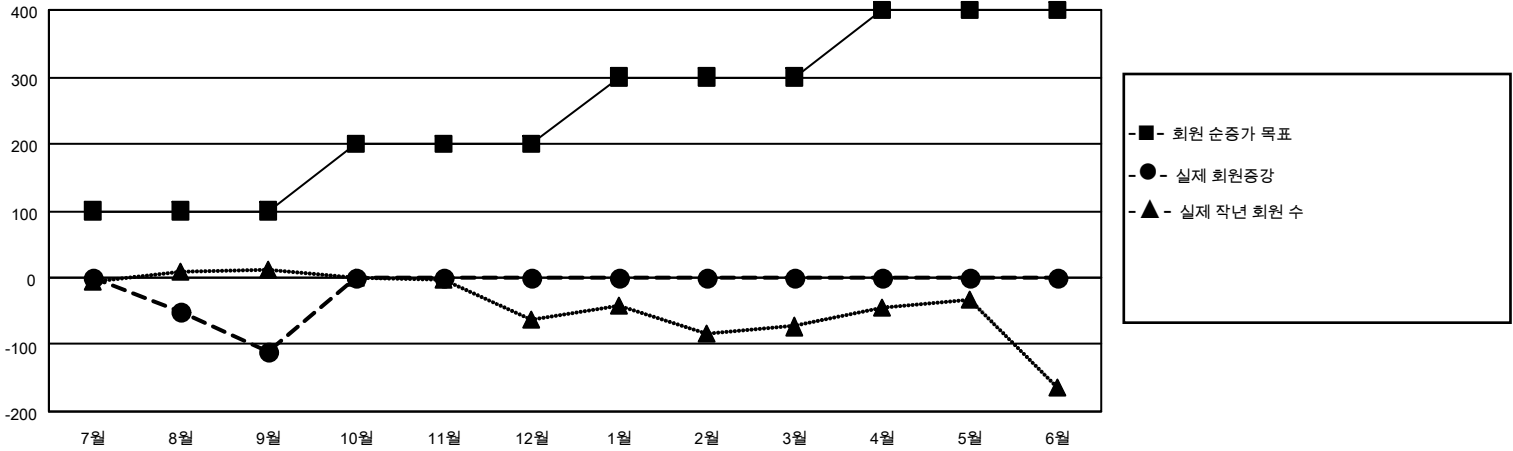

목표 및 누적 회원수

해산된 클럽: 8	1명 이상의 신입회원을 등록한 25 CLUBS OF 89	<table style="width: 100%; border-collapse: collapse;"> <thead> <tr> <th colspan="2" style="text-align: center;">성별 분포</th> </tr> </thead> <tbody> <tr> <td style="padding: 2px;">남성</td> <td style="text-align: right; padding: 2px;">1,447 (66.77%)</td> </tr> <tr> <td style="padding: 2px;">여성</td> <td style="text-align: right; padding: 2px;">720 (33.23%)</td> </tr> <tr> <td style="padding: 2px;">NON BINARY</td> <td style="text-align: right; padding: 2px;">0 (0.00%)</td> </tr> <tr> <td style="padding: 2px;">PREFER NOT TO ANSWER</td> <td style="text-align: right; padding: 2px;">0 (0.00%)</td> </tr> </tbody> </table>
<table border="1" style="width: 100%; border-collapse: collapse;"> <thead> <tr> <th colspan="2" style="text-align: left;">퇴회회원</th> </tr> </thead> <tbody> <tr> <td style="padding: 2px;">작고</td> <td style="text-align: right; padding: 2px;">3</td> </tr> <tr> <td style="padding: 2px;">클럽해산</td> <td style="text-align: right; padding: 2px;">122</td> </tr> <tr> <td style="padding: 2px;">기타</td> <td style="text-align: right; padding: 2px;">72</td> </tr> <tr> <td style="padding: 2px;">합계</td> <td style="text-align: right; padding: 2px;">197</td> </tr> </tbody> </table>	누적 회원 데이터를 확인하시려면 여기에 클릭하십시오.	<table style="width: 100%; border-collapse: collapse;"> <tbody> <tr> <td style="padding: 2px;">가족 단위 회원 총수</td> <td style="text-align: right; padding: 2px;">182</td> </tr> <tr> <td style="padding: 2px;">회비 절반을 지불하는 가족회원</td> <td style="text-align: right; padding: 2px;">102</td> </tr> </tbody> </table>