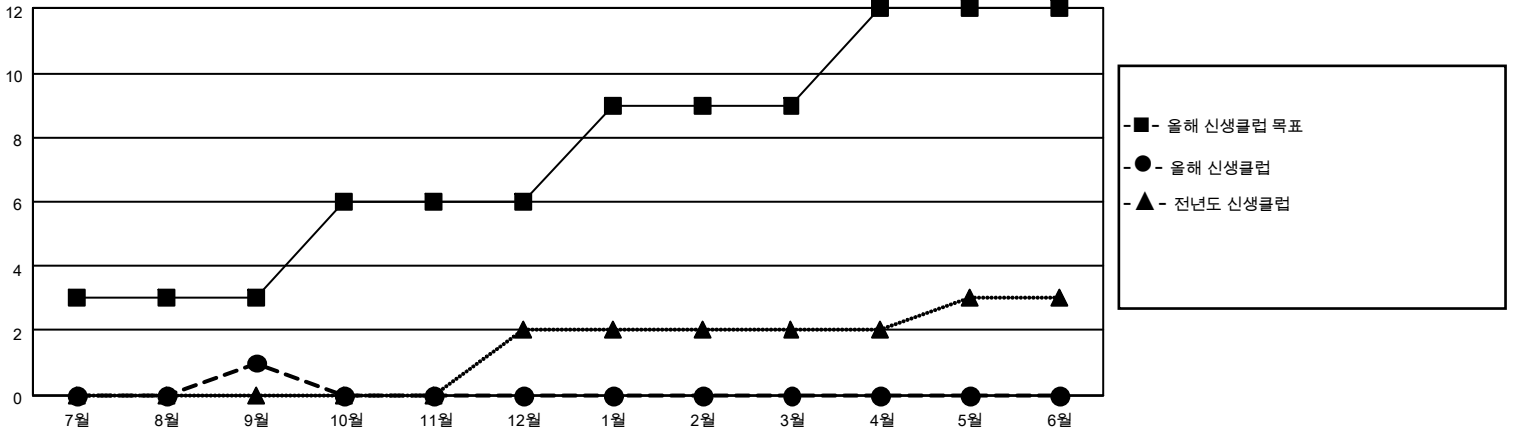

MONTHLY MEMBERSHIP PROGRESS REPORT

장소 REPUBLIC OF KOREA

District 354 A

Results as of: 9/30/2021

클럽			
결과- 2021-2022			
사분기	신생클럽 목표	신생클럽	해산된 클럽
7월/8월/9월	3	1	8
10월/11월/12월	3	0	0
1월/2월/3월	3	0	0
4월/5월/6월	3	0	0

회원 1인당			
결과- 2021-2022			
사분기	회원 순증가 목표	실제 회원증강	실제 퇴회 회원 수(전출입 포함)
7월/8월/9월	100	90	197
10월/11월/12월	100	0	0
1월/2월/3월	100	0	0
4월/5월/6월	100	0	0

목표 및 누적 신생클럽 수